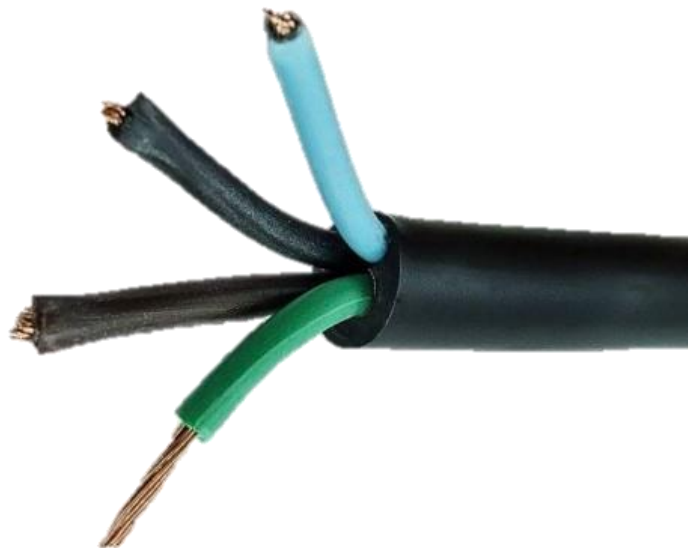

DESCRIÇÃO DO PRODUTO

O cabo PP 4X1,50mm 500v Preto é um tipo de cabo elétrico utilizado principalmente em instalações elétricas residenciais e comerciais. Sua designação "4X1,50mm" significa que o cabo é composto por quatro condutores de 1,50 milímetros quadrados cada, e sua capacidade de tensão é de até 500 volts.

O revestimento do cabo é na cor preta, o que facilita a identificação e o uso em diversas aplicações. Esse tipo de cabo é conhecido por sua flexibilidade e resistência, tornando-o adequado para passagens em conduítes, e sua espessura de 1,50 mm² é adequada para a alimentação de dispositivos elétricos de baixa potência, como lâmpadas, aparelhos eletrônicos e outros equipamentos elétricos de pequeno porte.

Em resumo, o cabo PP 4X1,50mm 500v Preto é um componente essencial em instalações elétricas, proporcionando uma conexão segura e confiável para diversos dispositivos elétricos e aparelhos em ambientes residenciais e comerciais.

Especificações:

Cabo: PP

Vias: 4 Vias

Diâmetro: 1,50mm²

Cor: Preto

Isolamento: PVC

Voltagem: 500v

Amperagem: 15,5A